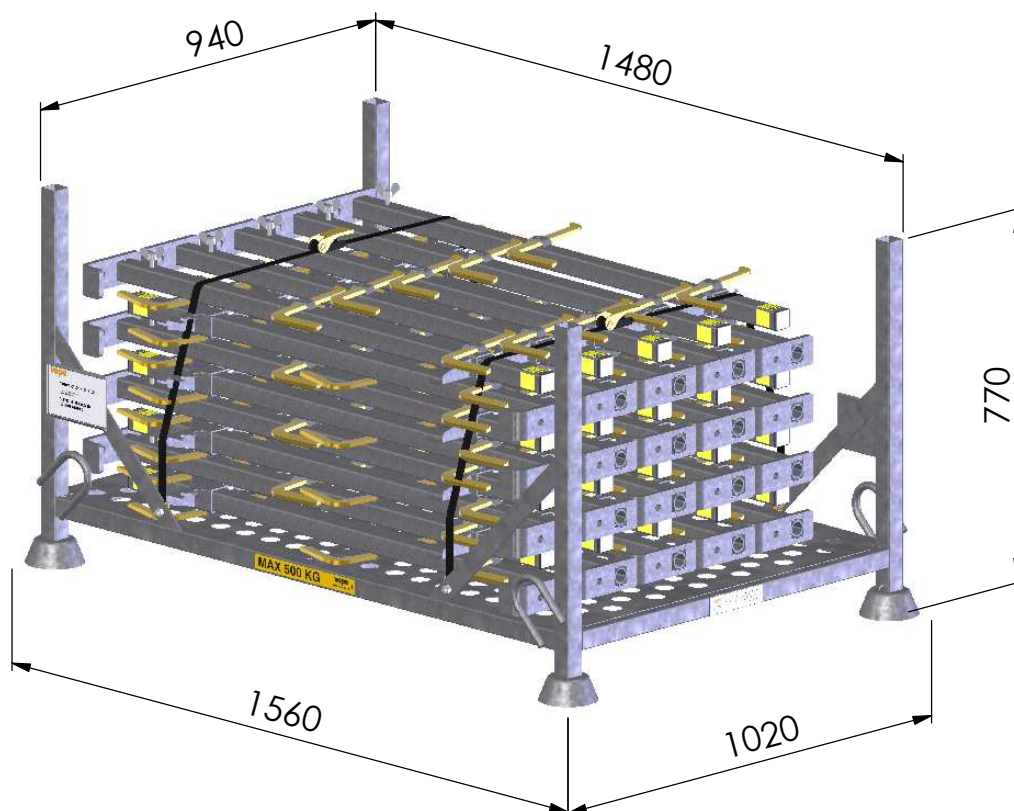

# TURVAPIIRDE RAAM

## Tehnilised andmed

- Sobiv kõikidele turvapiirete tüüpidele
- Max koormus 500 kg
- Kuumtsingitud
- Võimalik ladustada ülestikku
- Max 3 täidetud raami ülestikku

- **Kaal** u 42 kg